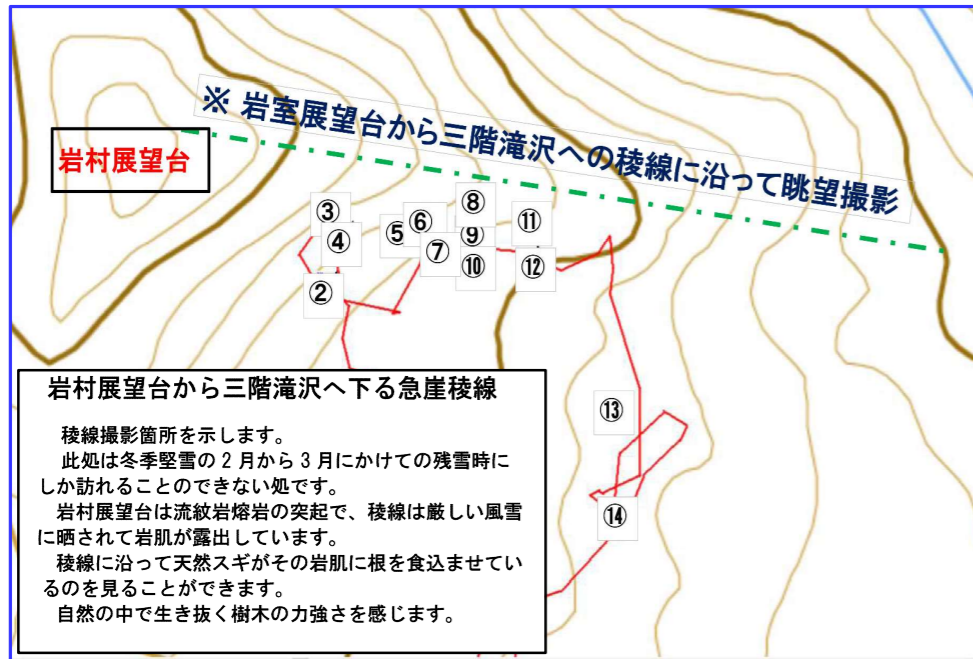

岩村展望台から三階滝沢へ下る急崖稜線 眺望

③ DSC_9329 10段目上の樹木 上部稜線スギ 手前中央ホオノキ株立 右ホオノキ株立 右コハウチワカエデ R04.03.20AM0925

⑧ DSC_9369 岩村展望台稜線の04 風化流紋岩溶岩壁 R04.03.20AM0941

⑨ DSC_9378 岩村展望台稜線の06の5 風化流紋岩溶岩壁 根曲スギと岩肌に食込む根 R04.03.20AM0942

⑫ DSC_9400 岩村展望台稜線の07panoramaの8 風化流紋岩溶岩壁 根曲スギと岩肌に食込む根大長 R04.03.20AM0951

⑥ DSC_9358 岩村展望台稜線の03の2 前面ホオノキ コハウチワカエデ キハダ 背面根曲スギ R04.03.20AM0938

⑪ DSC_9390 岩村展望台稜線の07の3 風化流紋岩溶岩壁 根曲スギと岩肌に食込む根大長 R04.03.20AM0949